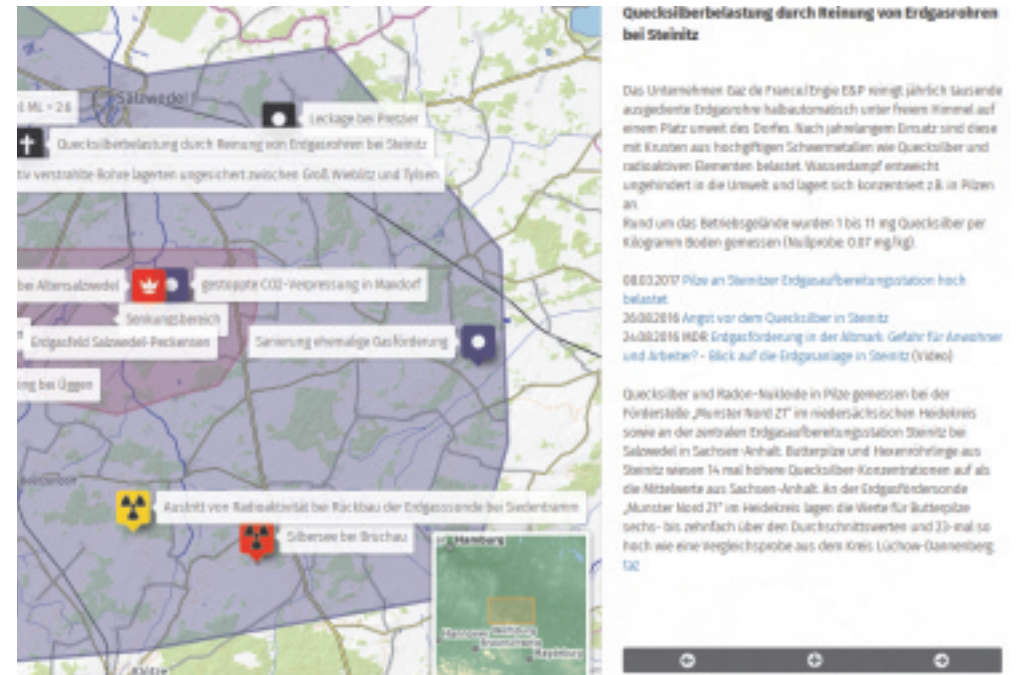

17.-23. Juli in Döbeln: Internationales Anti-Atom-Sommerncamp 2017434
<http://nuclear-herithage.net/index.php/Anti-nuclear_summer_camp_2017>

31. Juli bis 6. August: Campen gegen Krieg: Kristallisationspunkt am Gefechts-Übungs-Zentrum GÜZ Altmark
<http://war-stars-here.camp>

18. bis 29. August: Klimacamps im rheinischen Braunkohlerevier
<http://klimacamp-im-rheinland.de>

Novemer: "Ende Gelände!" während UN Klimaverhandlungen (COP23) in Bonn
<http://ende-gelände.org>

Neues Projekt:

Karte über Gefahren durch Erdgasförderung in der Altmark

Auf dieser interaktiven Karte, tragen wir die Auswirkungen durch die Erdgasförderung in der Altmark zusammen: Quecksilber in der Luft, im Boden und Grundwasser (und damit hier angebauten Pflanzen), radioaktive Substanzen, die sich z.B. in Pilzen und Wildtieren anreichern, Bodenabsenkungen und Erdbeben (ja tatsächlich!), sowie CO₂ in der Atmosphäre, was bereits jetzt viele Menschen in Küstenregionen bedroht, aber auch unsere Häuser und Ackerflächen durch immer stärkere Unwetter. Und am schlimmsten: Es macht die Angestellten krank (auch wenn manche vielleicht das Gegenteil behaupten ...). Infos dazu:

<http://ts.blogsport.de/category/erdgas/>

Da geht's zur Karte:

<http://u.osmfr.org/m/133653>

Wir freuen uns über einen (regelmäßigen) Betrag, damit wir die Kampagne für saubere Energie in der Altmark weiterführen können.

Traumschule Riebau e.V.

IBAN: DE 364 30 60 967 20 56 515 600

BIC: GENODEM1GLS